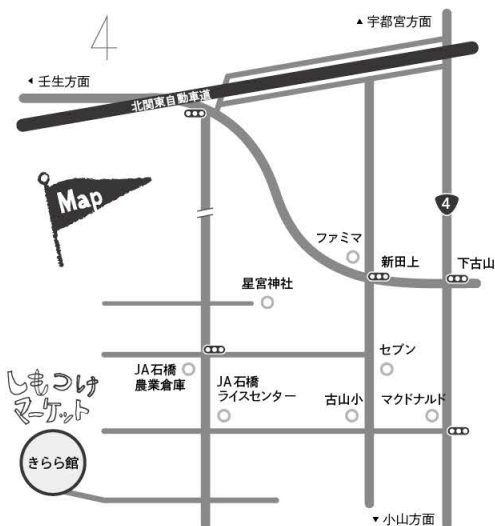

※出店者内容につきましては変更が出る場合があります。最新情報はHPでご確認ください。

男子に  
告ぐ!

スケボーやマウンテンバイク体験コーナーもあります!  
★ヘルメット・手袋をご持参下さい。

駐車場はきらら館  
南側の砂利駐車場  
をご利用下さい。

主催: Shimoty お問い合わせ: comeon@shimoty.com

HP <http://shimoty.com>

Facebook <https://www.facebook.com/eventshimoty/>