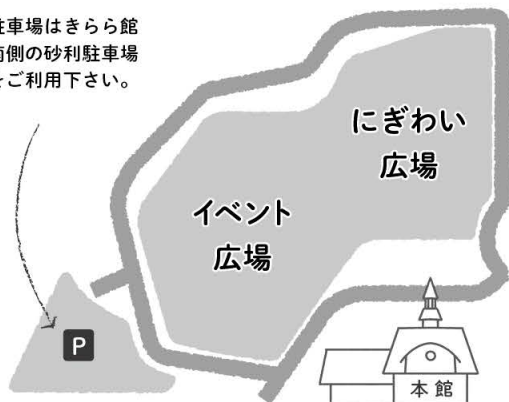

※出店者内容につきましては変更が出る場合があります。最新情報はHPでご確認ください。

男子に  
告ぐ!

スケボーやマウンテンバイク体験コーナーもあります!  
★ヘルメット・手袋をご持参下さい。

駐車場はきらら館  
南側の砂利駐車場  
をご利用下さい。

主催: Shimoty お問い合わせ: comeon@shimoty.com

HP <http://shimoty.com>

Facebook <https://www.facebook.com/eventshimoty/>